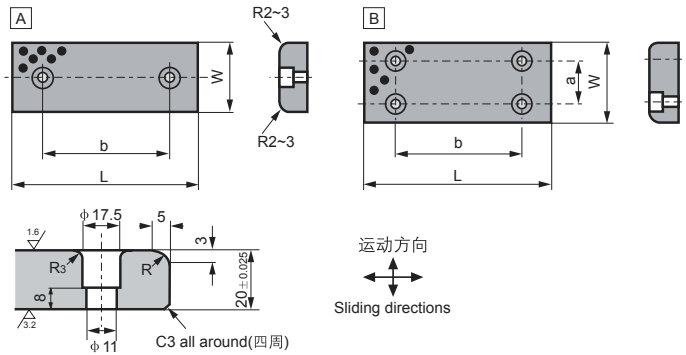

JSP 滑块标准尺寸 Normal Size for JSP Sliding Plate

单位Unit: mm

型号规格 Designation	W	L	a	b	图示 Sketch
JSP 28×75		75		45	
JSP 28×100	28	100	-	50	
JSP 28×150		150		100	
JSP 38×75		75		45	
JSP 38×100	38	100	-	50	
JSP 38×150		150		100	
JSP 48×75		75		45	
JSP 48×100		100		50	
JSP 48×125	48	125	-	75	
JSP 48×150		150		100	A
JSP 48×200		200		150	
JSP 58×75		75		45	
JSP 58×100	58	100	-	50	
JSP 58×150		150		100	
JSP 75×75		75		25	
JSP 75×100		100		50	
JSP 75×125	75	125	-	75	
JSP 75×150		150		100	
JSP 75×200		200		150	
JSP 100×100		100		50	
JSP 100×125		125		75	
JSP 100×150		150	50	100	
JSP 100×200	100	200		150	
JSP 100×250		250		200	
JSP 100×300		300		200	
JSP 125×125		125		75	
JSP 125×150		150		100	
JSP 125×200		200	50	150	B
JSP 125×250	125	250		200	
JSP 125×300		300		200	
JSP 125×350		350		200	
JSP 150×150		150		100	
JSP 150×200	150	200	100	150	
JSP 150×250		250		200	